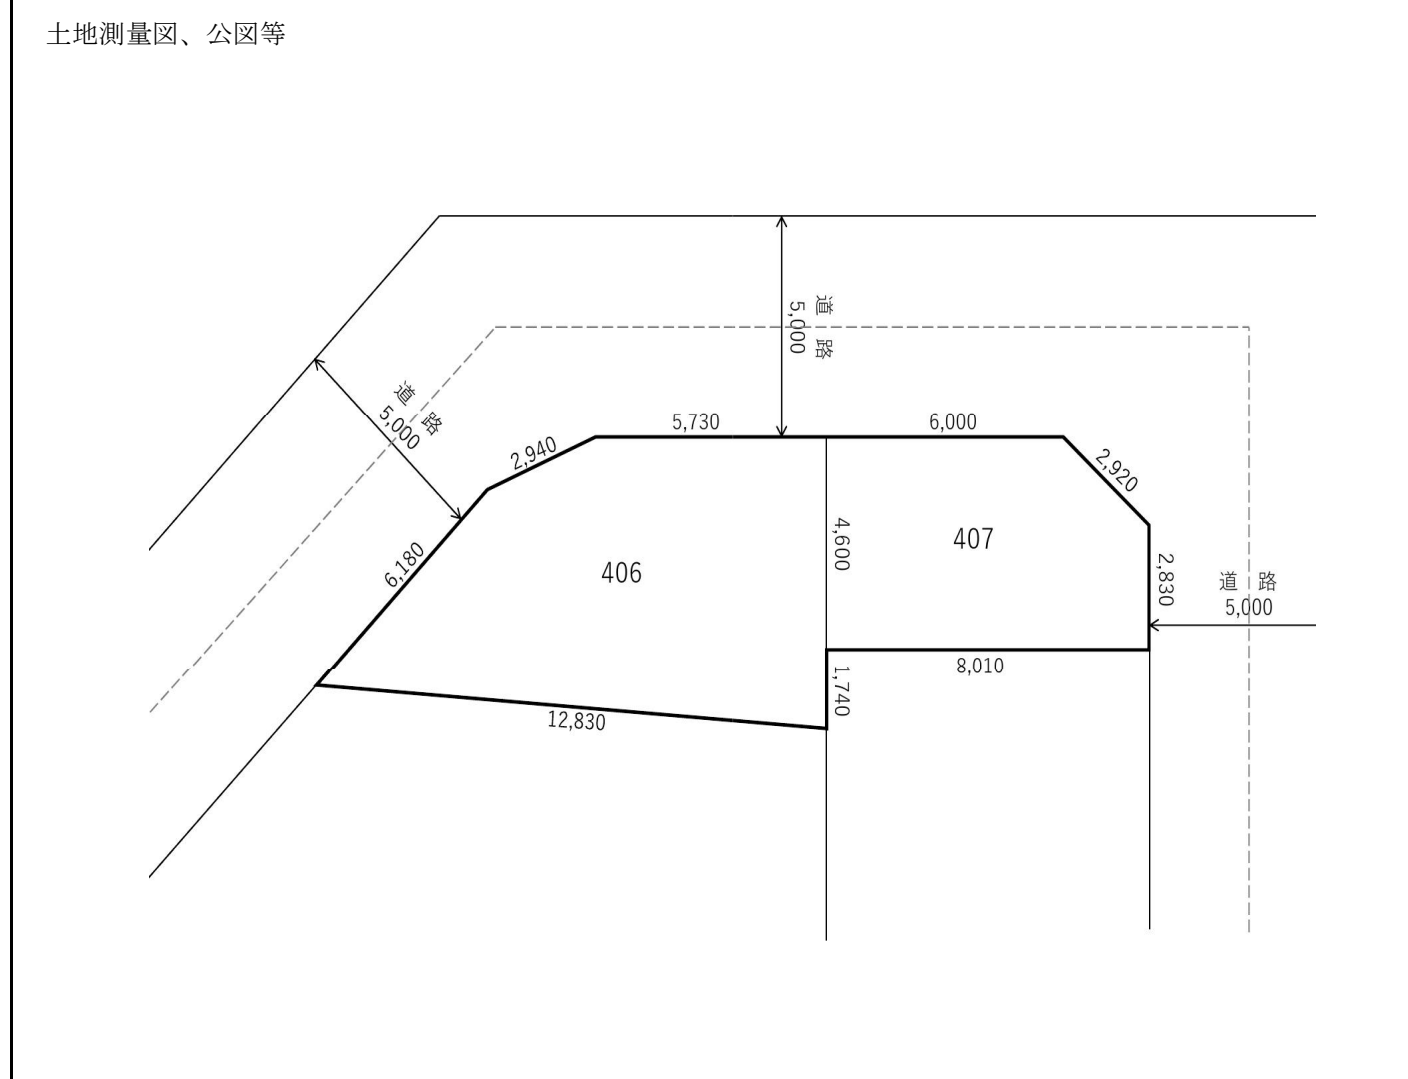

備考 建物解体渡し 既存の上下水道引込有り